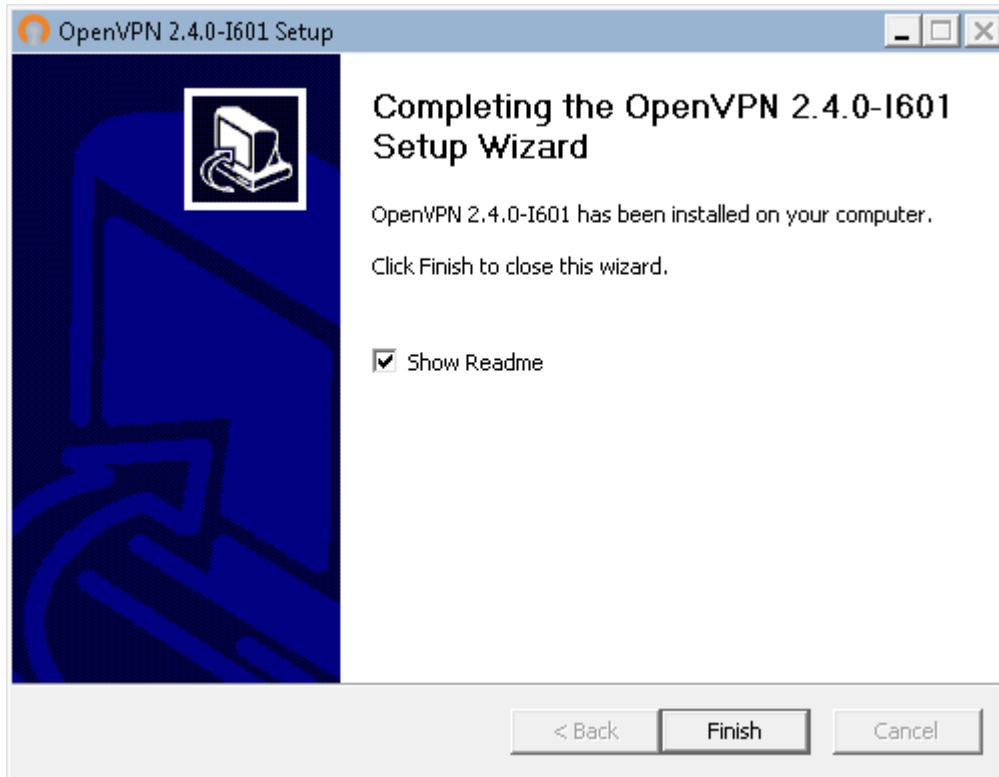

Setelah instalasi selesai seperti gambar berikut, klik **Finish**