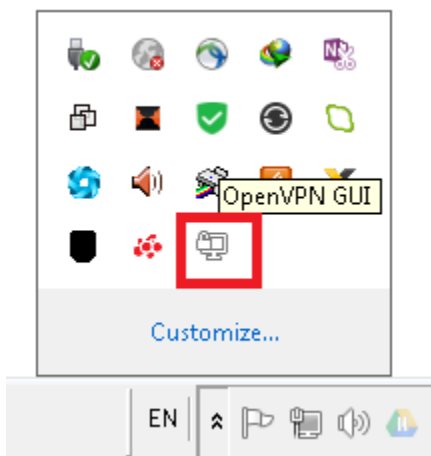

Kemudian klik kanan di icon OpenVPN, klik **Connect**