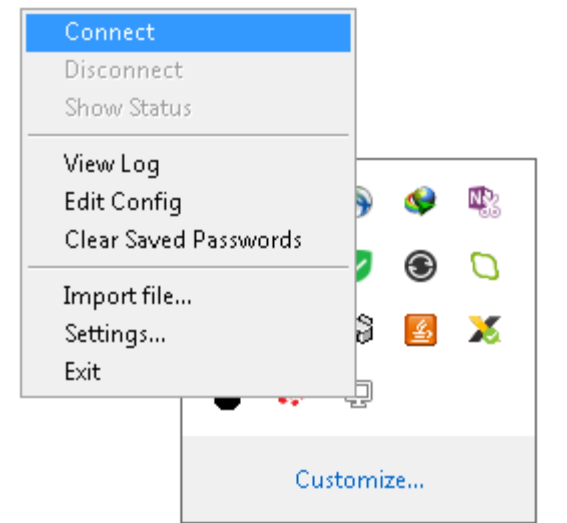

7. OpenVPN akan meminta anda memasukkan username & password INA, isi dengan username & password yang valid dan masih berlaku, kemudian klik OK