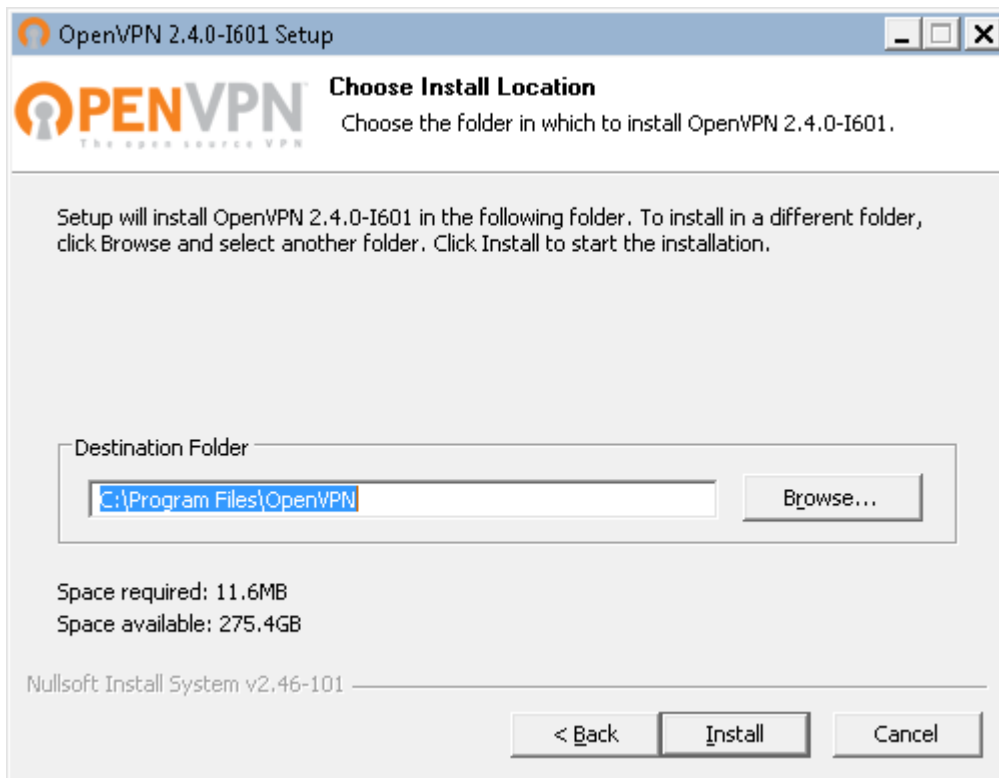

# Instalasi VPN ITB di Windows 7

1. Download aplikasi OpenVPN dan konfigurasi VPN ITB  
<http://vpn.itb.ac.id/opencvn/Windows/opencvn-install-2.4.0-I601.exe>  
<http://vpn.itb.ac.id/opencvn/WinVista/config-vista.exe>
2. Double click installer opencvn-install-2.4.0-I601.exe dan ikuti petunjuk instalasi  
Klik **Next** pada dialog pembuka seperti berikut :

Klik **I Agree** pada License Agreement untuk melanjutkan instalasi.

Biarkan ceklis dalam keadaan default seperti gambar berikut :

Pilih **Destination Folder**, biarkan secara default : Windows 7 64 bit akan menginstal aplikasi di C:\Program Files\OpenVPN, sementara di windows 32bit akan menginstal aplikasi OpenVPN di C:\Program Files (x86)\OpenVPN, lalu klik **Install**