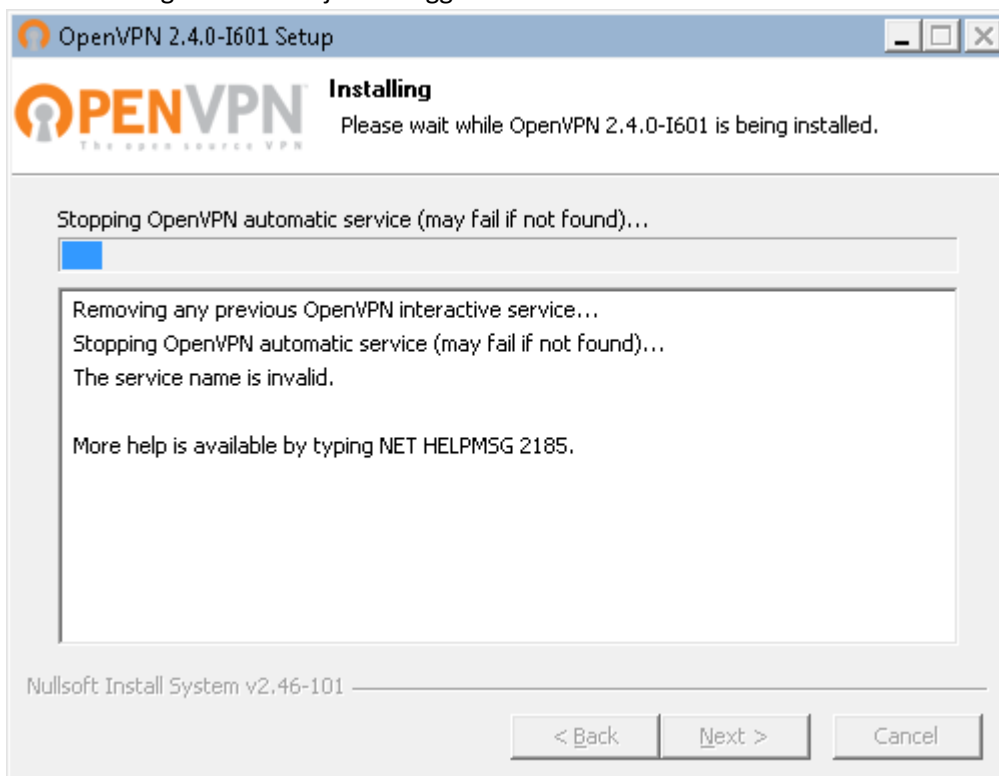

Biarkan dialog instalasi berjalan hingga selesai