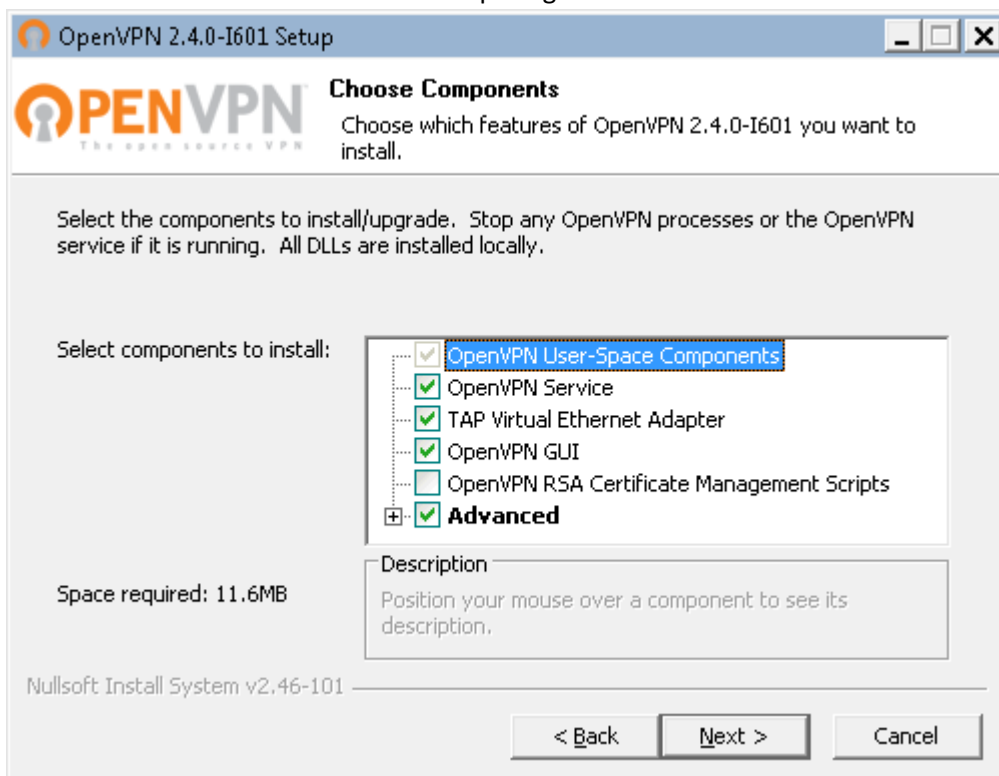

Biarkan ceklis dalam keadaan default seperti gambar berikut :