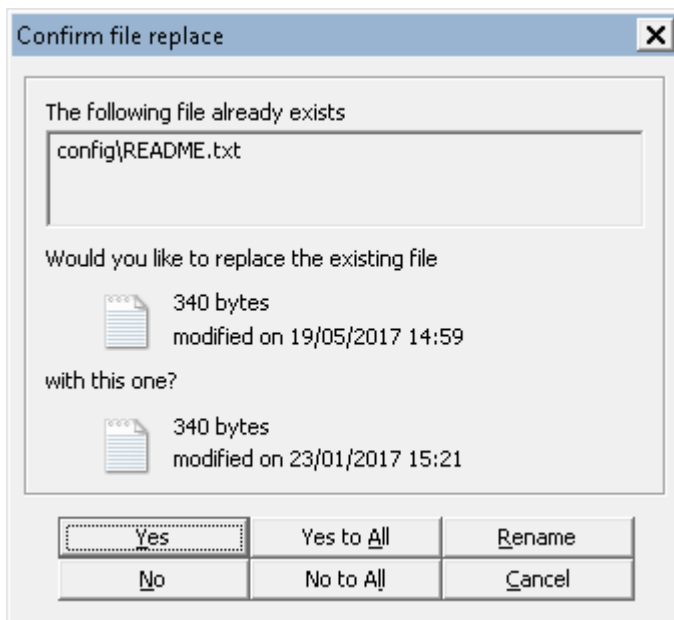

4. Buka folder C:\Program Files\OpenVPN\config atau C:\Program Files (x86)\OpenVPN\config untuk memastikan terdapat file **ca-itb.crt** dan **itb-vista.ovpn**

5. Klik tombol Start menu dan ketik **Openvpn GUI**, klik kanan di icon program, pilih **Run as administrator**