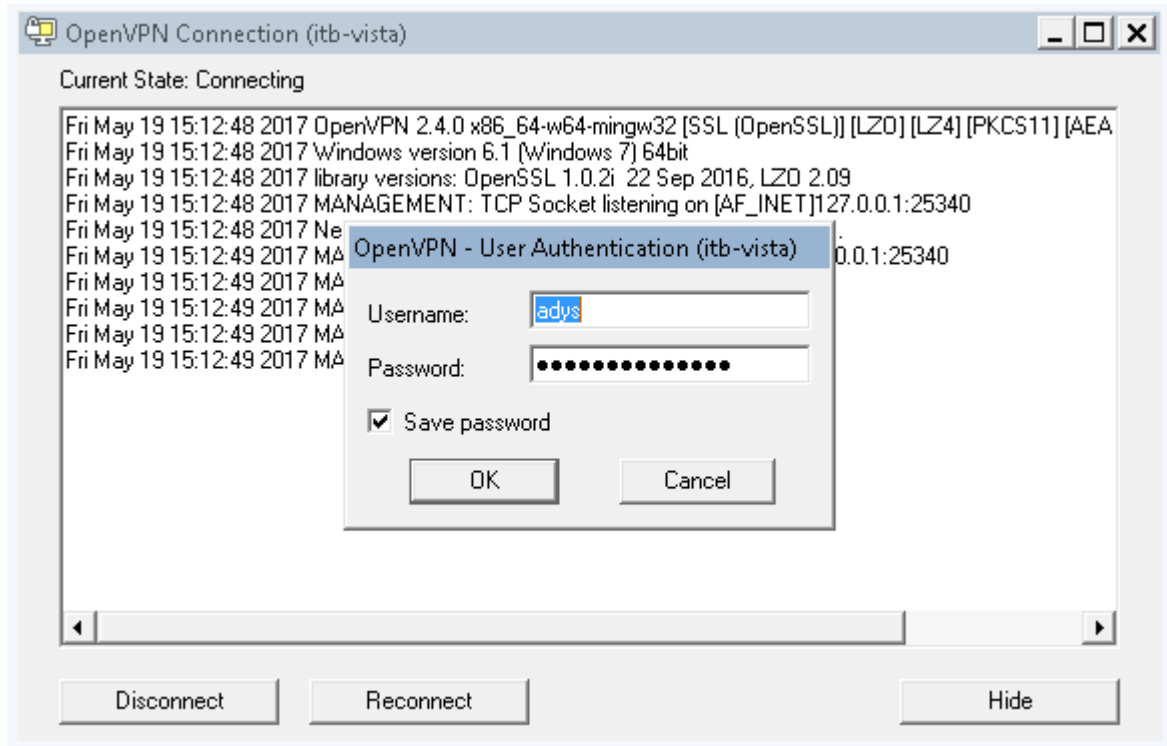

8. Tunggu beberapa saat untuk login ke system

Hingga terdapat cloud box yang menyatakan anda sudah terhubung ke VPN ITB seperti berikut di pojok kanan bawah layar desktop anda.