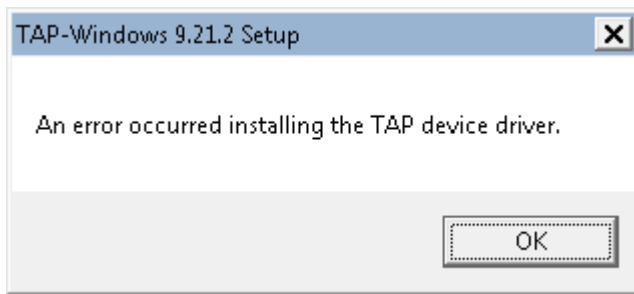

Setelah instalasi selesai seperti gambar berikut, klik **Finish**

3. Ekstrak file konfigurasi openvpn dengan Destination Folder
  - C:\Program Files\OpenVPN : untuk windows 64bit
  - C:\Program Files (x86)\OpenVPN : untuk windows 32bit