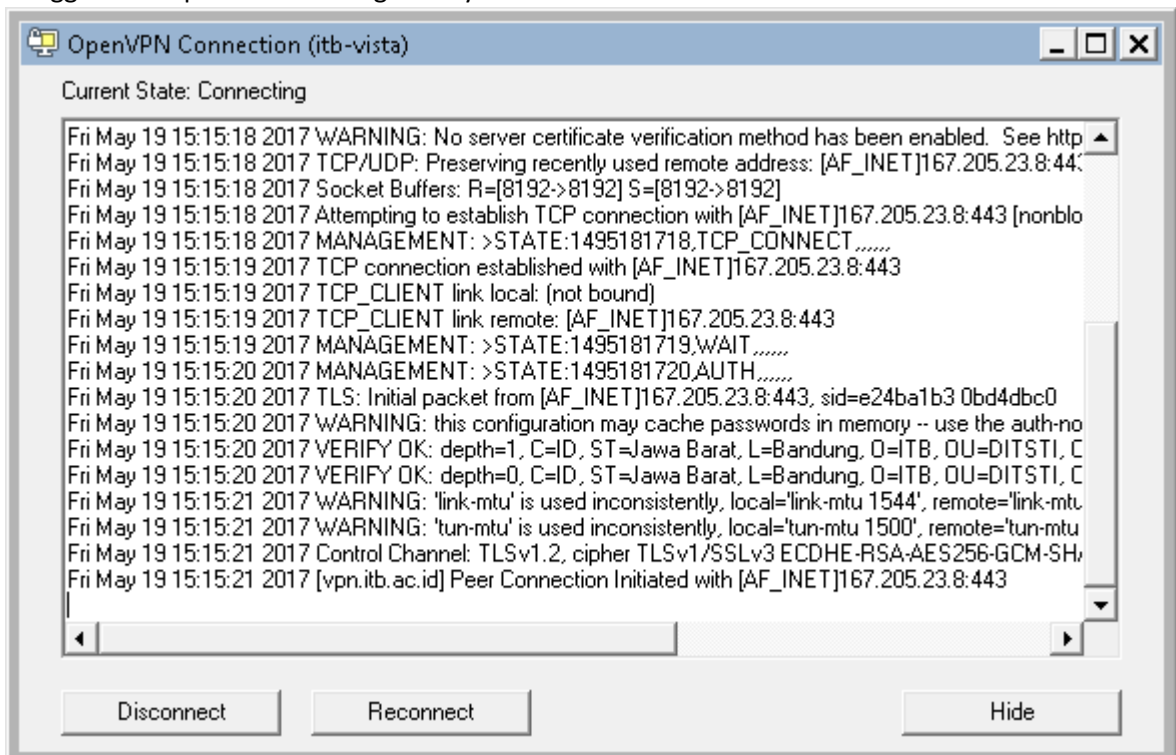

8. Tunggu beberapa saat untuk login ke system

Hingga terdapat cloud box yang menyatakan anda sudah terhubung ke VPN ITB seperti berikut di pojok kanan bawah layar desktop anda.