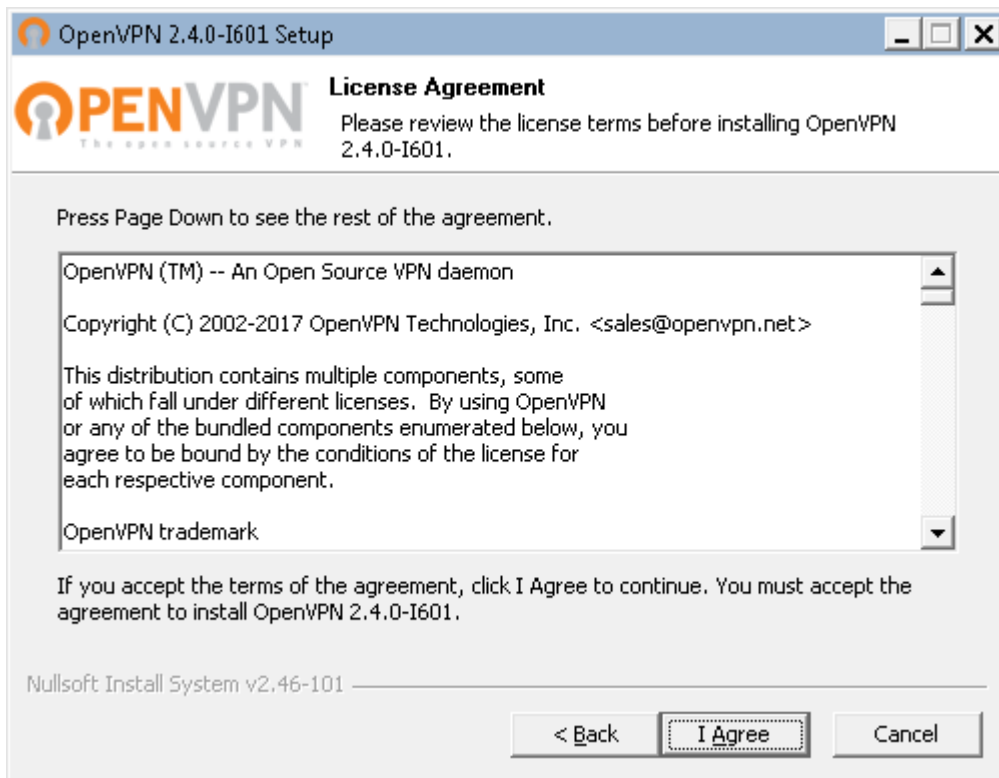

Biarkan ceklis dalam keadaan default seperti gambar berikut :

Pilih **Destination Folder**, biarkan secara default : Windows 7 64 bit akan menginstal aplikasi di C:\Program Files\OpenVPN, sementara di windows 32bit akan menginstal aplikasi OpenVPN di C:\Program Files (x86)\OpenVPN, lalu klik **Install**