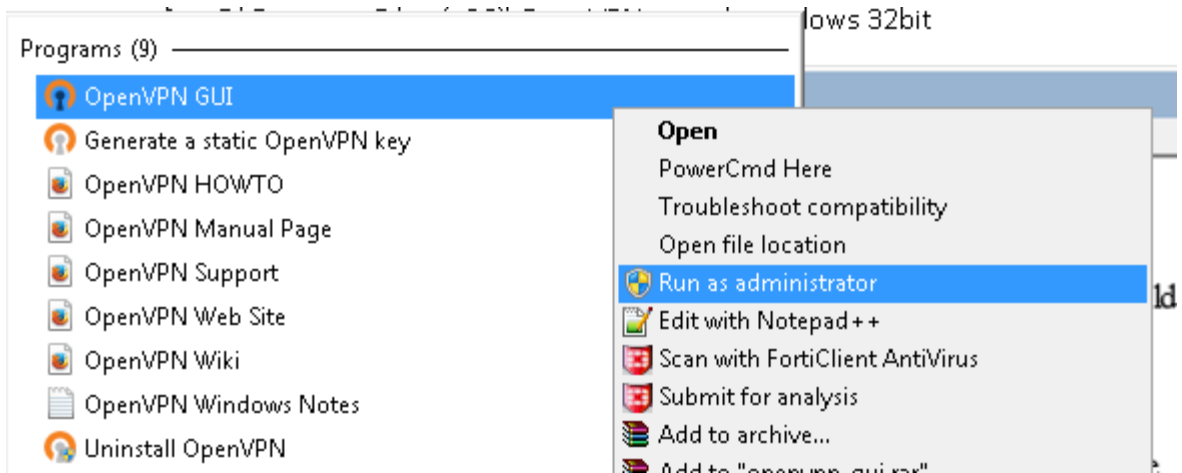

6. Di bagian pojok kanan bawah cari icon OpenVPN