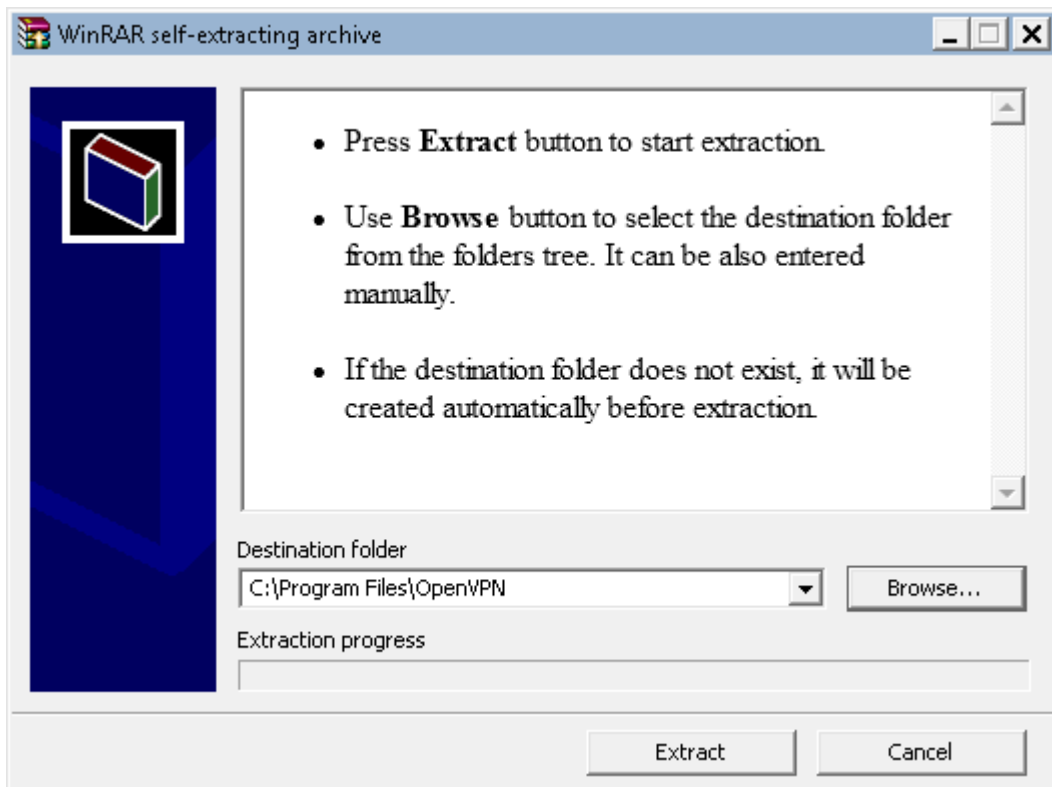

Abaikan informasi jika ada file existing seperti gambar berikut, klik Yes to All :